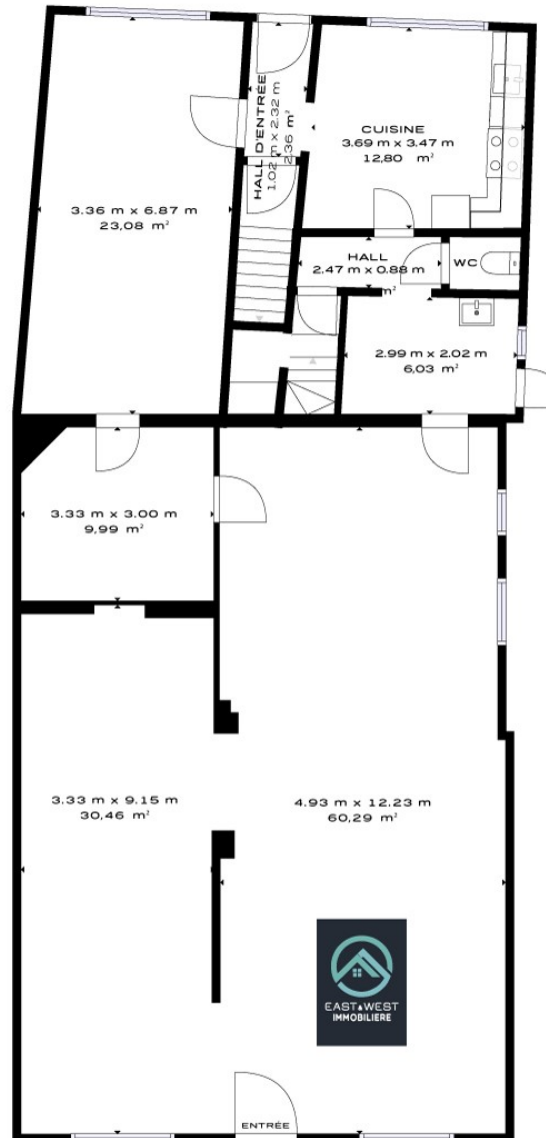

Grand Route 74, 4400 Flemalle, Belgique : GRENIER+/- 58,00 m²
(superficie mentionnée à titre indicatif)

Grand Route 74, 4400 Flemalle, Belgique : ÉTAGE +/- 80,00 m²
 (superficie mentionnée à titre indicatif)

Grand Route 74, 4400 Flemalle, Belgique : REZ. +/- 148,00 m²
(superficie mentionnée à titre indicatif)

Grand Route 74, 4400 Flemalle, Belgique : CAVE +/- 40,00 m²
(superficie mentionnée à titre indicatif)