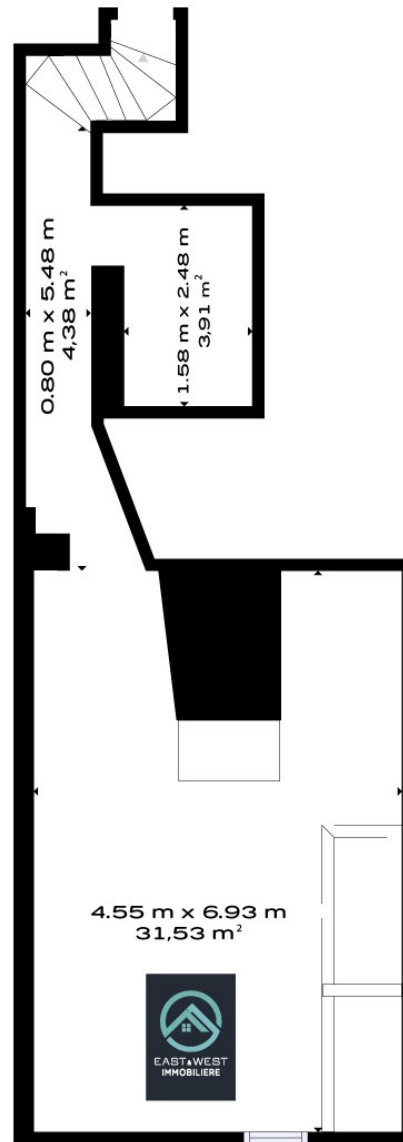

Grand Route 74, 4400 Flemalle, Belgique : GRENIER+/- 58,00 m²
(superficie mentionnée à titre indicatif)

Grand Route 74, 4400 Flemalle, Belgique : ÉTAGE +/- 80,00 m²
 (superficie mentionnée à titre indicatif)

Grand Route 74, 4400 Flemalle, Belgique : REZ. +/- 148,00 m²
(superficie mentionnée à titre indicatif)

Grand Route 74, 4400 Flemalle, Belgique : CAVE +/- 40,00 m²
(superficie mentionnée à titre indicatif)