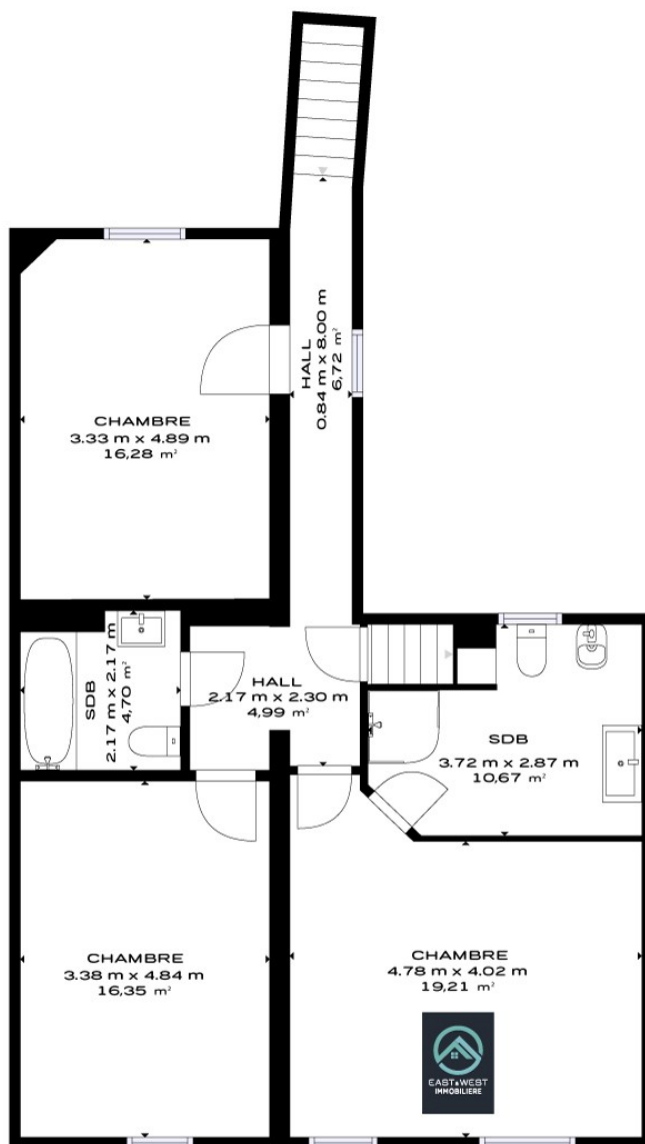

Grand Route 74, 4400 Flemalle, Belgique : GRENIER+/- 58,00 m²
(superficie mentionnée à titre indicatif)

Grand Route 74, 4400 Flemalle, Belgique : ÉTAGE +/- 80,00 m²
 (superficie mentionnée à titre indicatif)

Grand Route 74, 4400 Flemalle, Belgique : REZ. +/- 148,00 m²
(superficie mentionnée à titre indicatif)

Grand Route 74, 4400 Flemalle, Belgique : CAVE +/- 40,00 m²
(superficie mentionnée à titre indicatif)