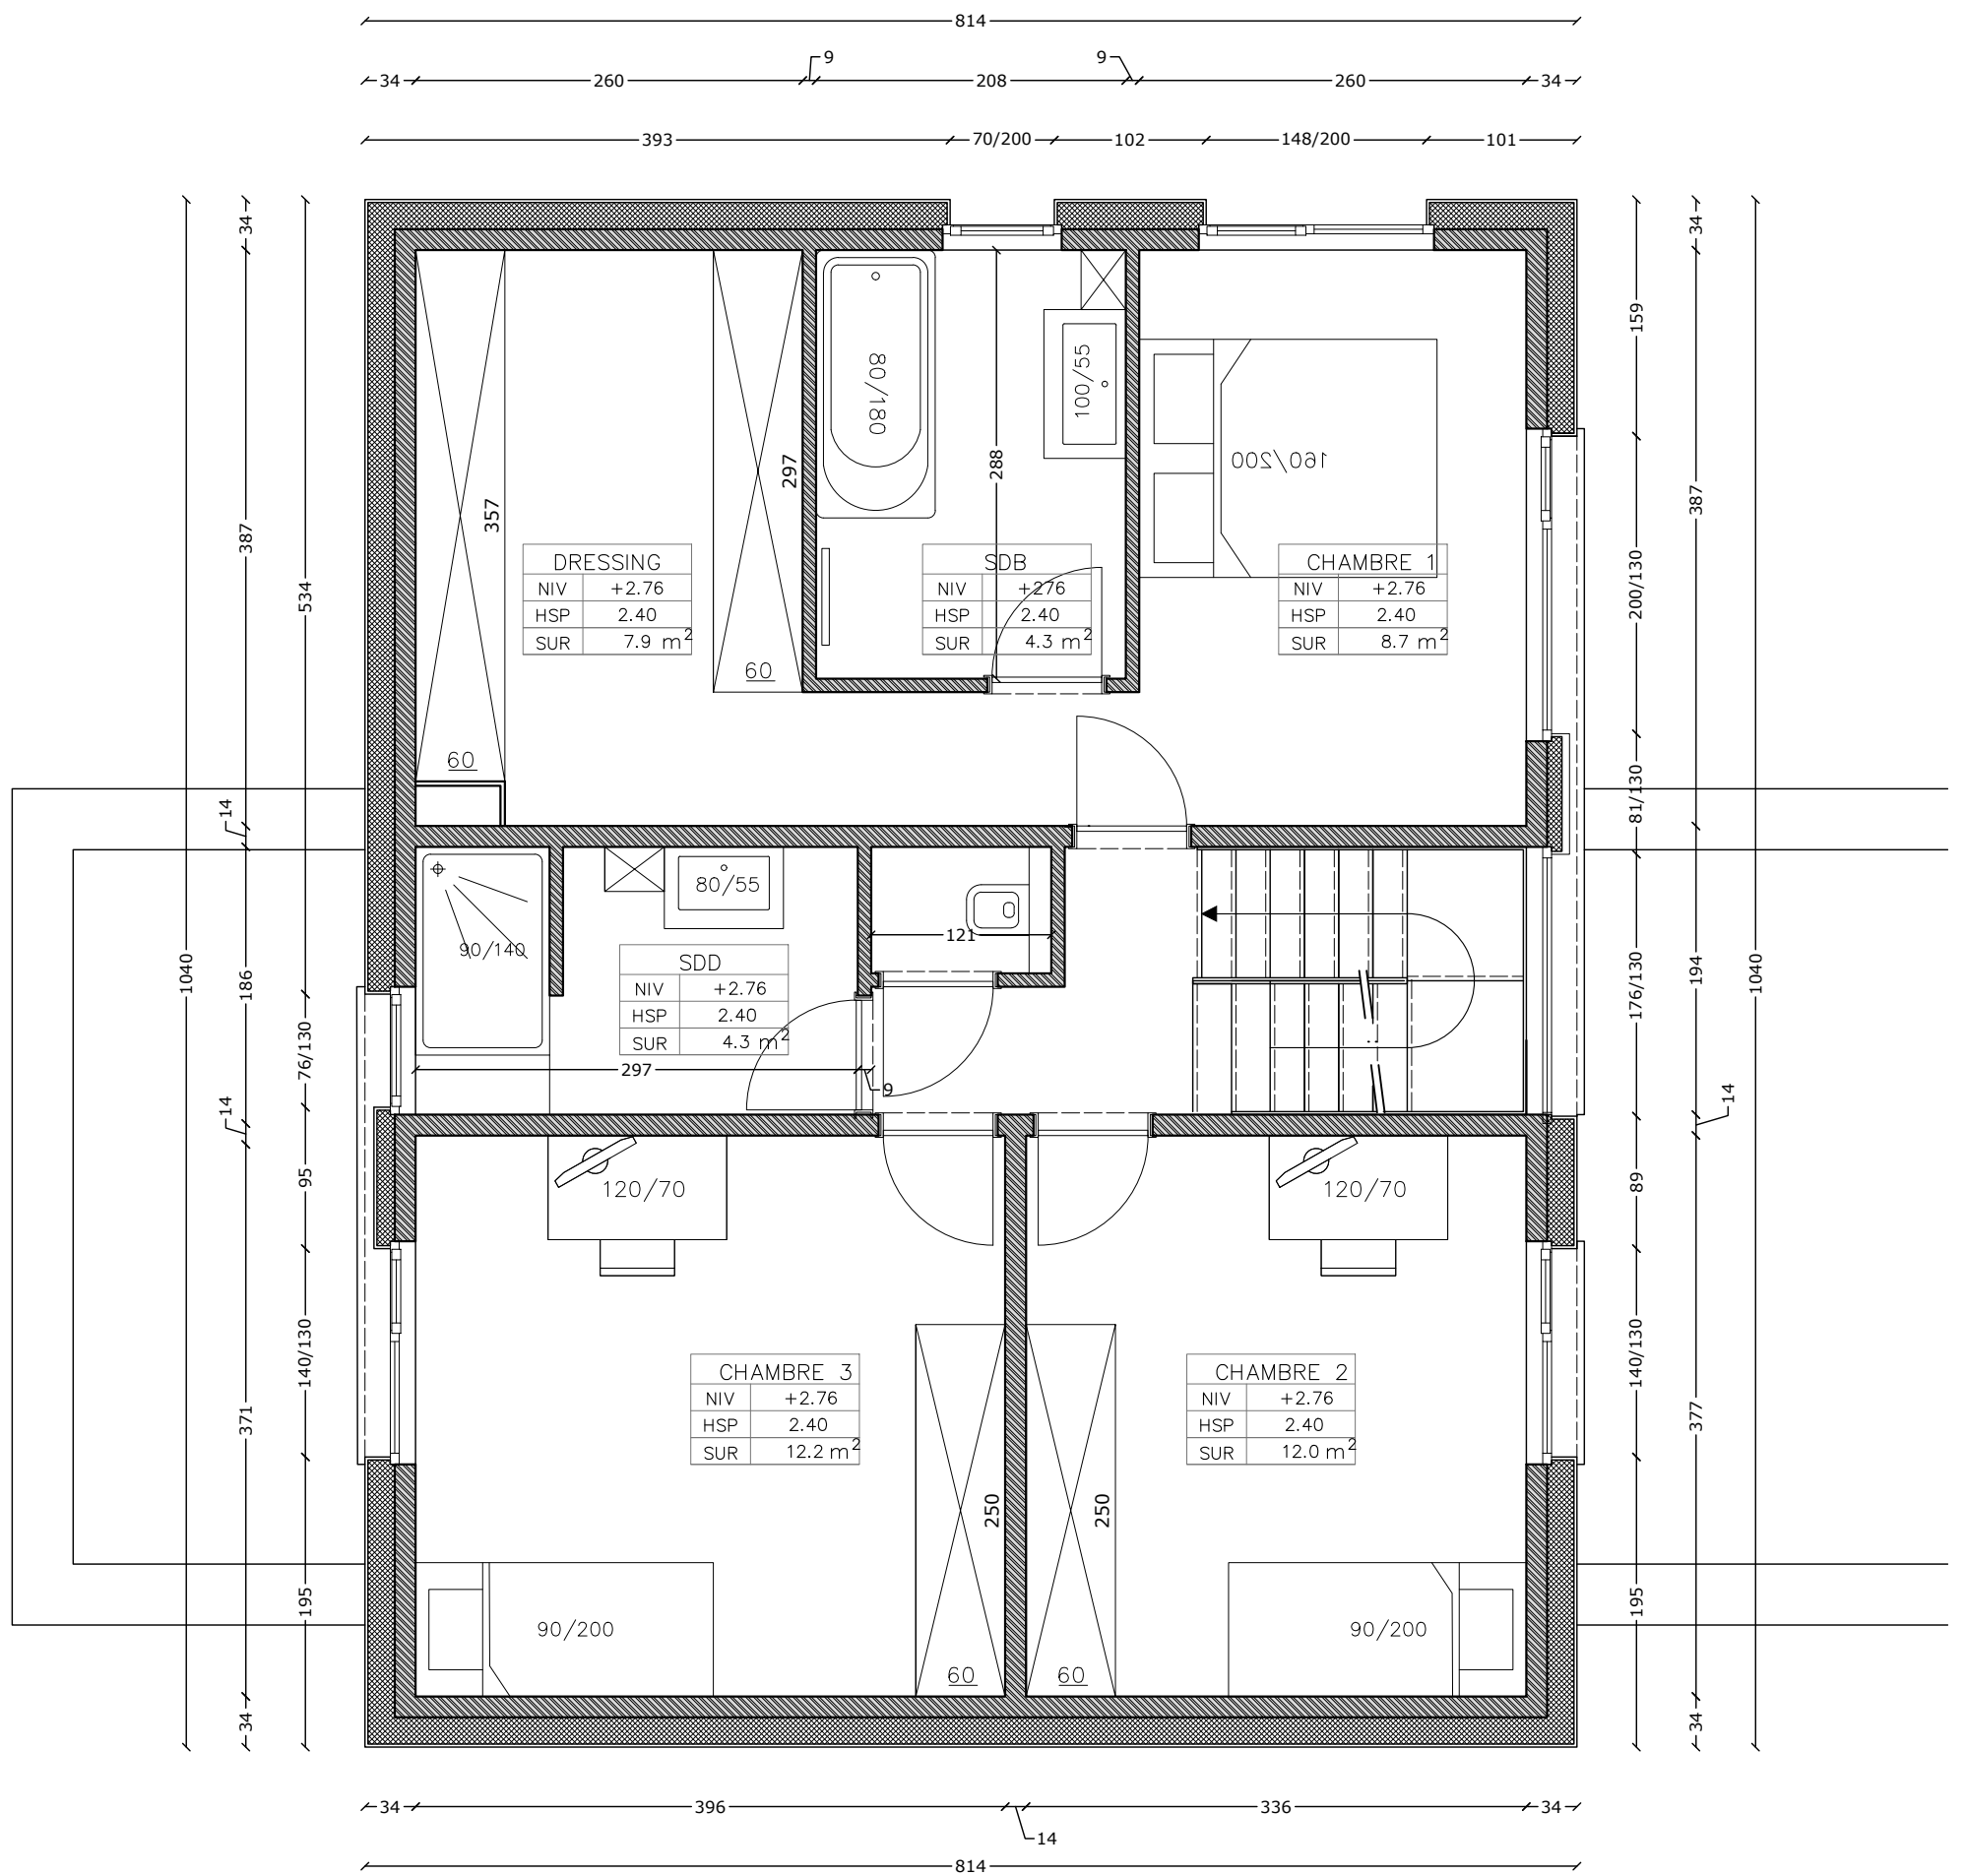

PLAN:
 ETAGE

ECH 1/50

ESQ	CONSTRUCTION D'UNE MAISON UNIFAMILIALE
2/4	

MAÎTRE DE L'OUVRAGE :

AUTEUR DE PROJET :
 Martin ATERIANUS & Benoît LOUON
 Rue Chauve-Souris, 49 à 4000 LIEGE

GSM: A 0497/63.62.18 - L 0497/16.85.43
 E-mail : info@al-architectes.be

PLAN:
 ETAGE

ECH 1/50