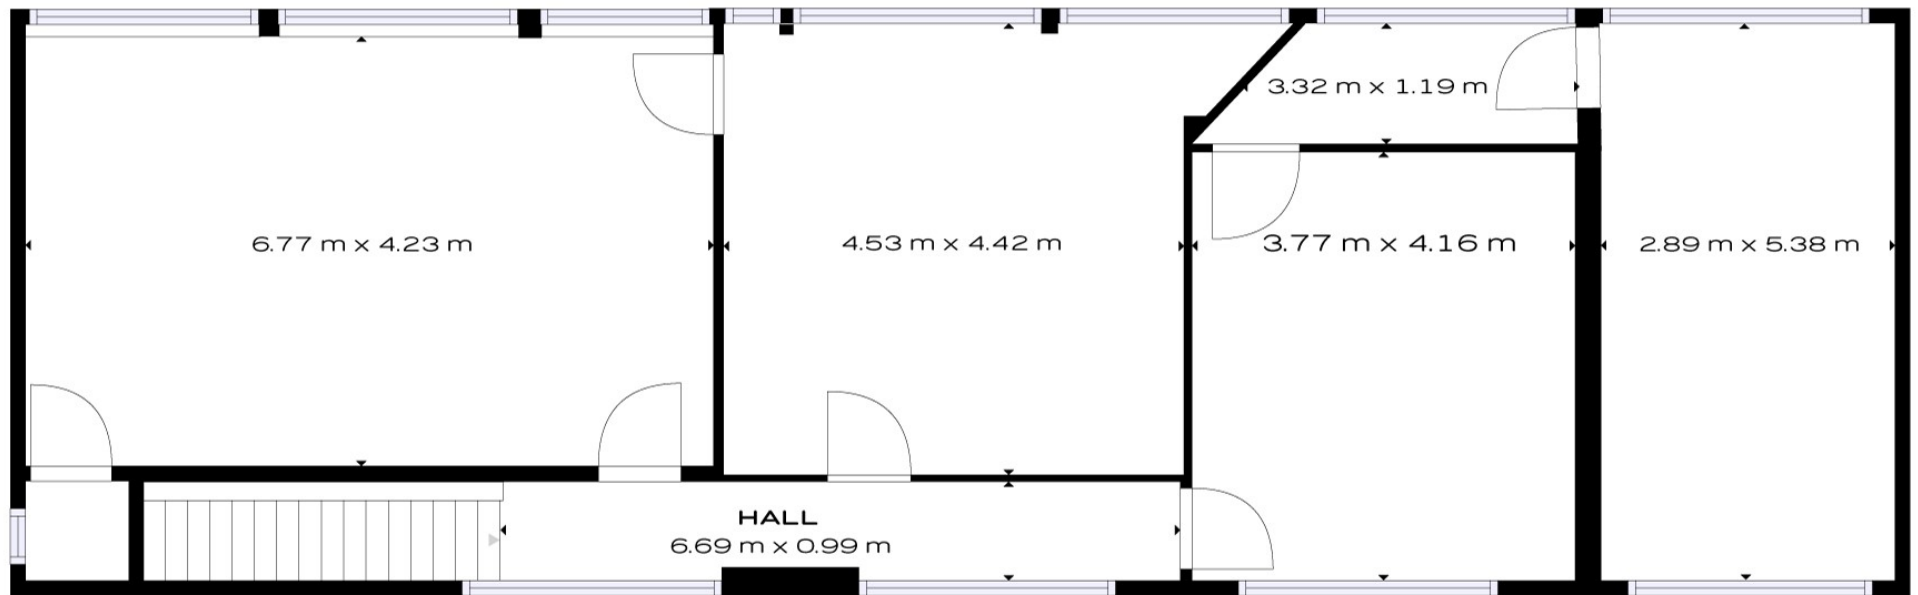

Rue Albert Thomas 92, 4821 Dison, Belgique - Rez-de-chaussée +/- 115 m<sup>2</sup>

Rue Albert Thomas 92, 4821 Dison, Belgique - Étage +/- 90 m<sup>2</sup>